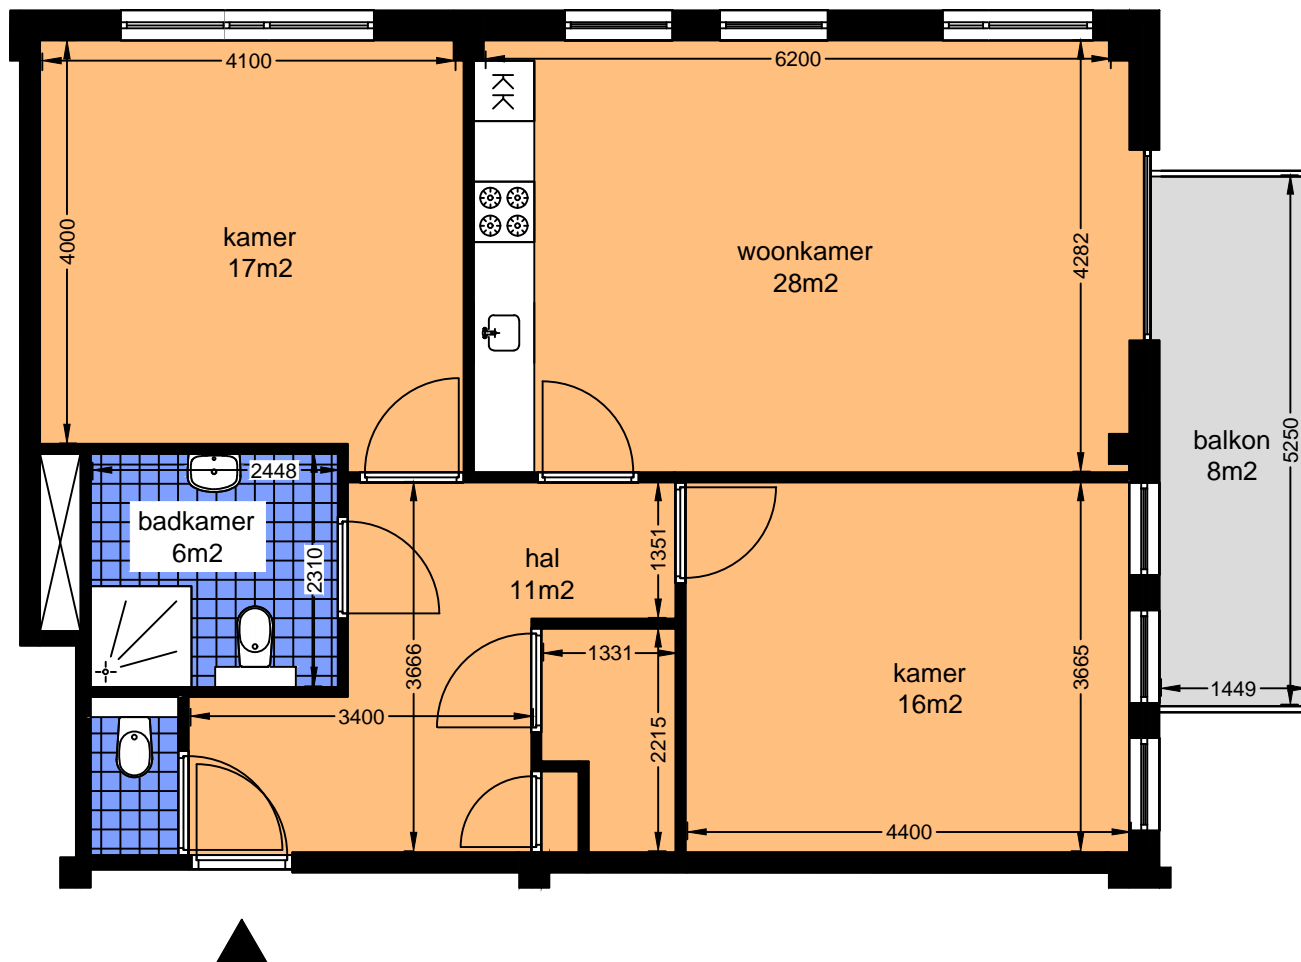

Gouzee WONINGTYPE 50e

INFORMATIE

Omschrijving

Hoekwoning met uitzicht op het water en balkon

Woonoppervlakte

Woonruimte 75m²

Sanitair 8m²

Buitenruimte 8m²

Huisnummers voor dit type

1e 50e

LEGENDA

Schaal 1:75