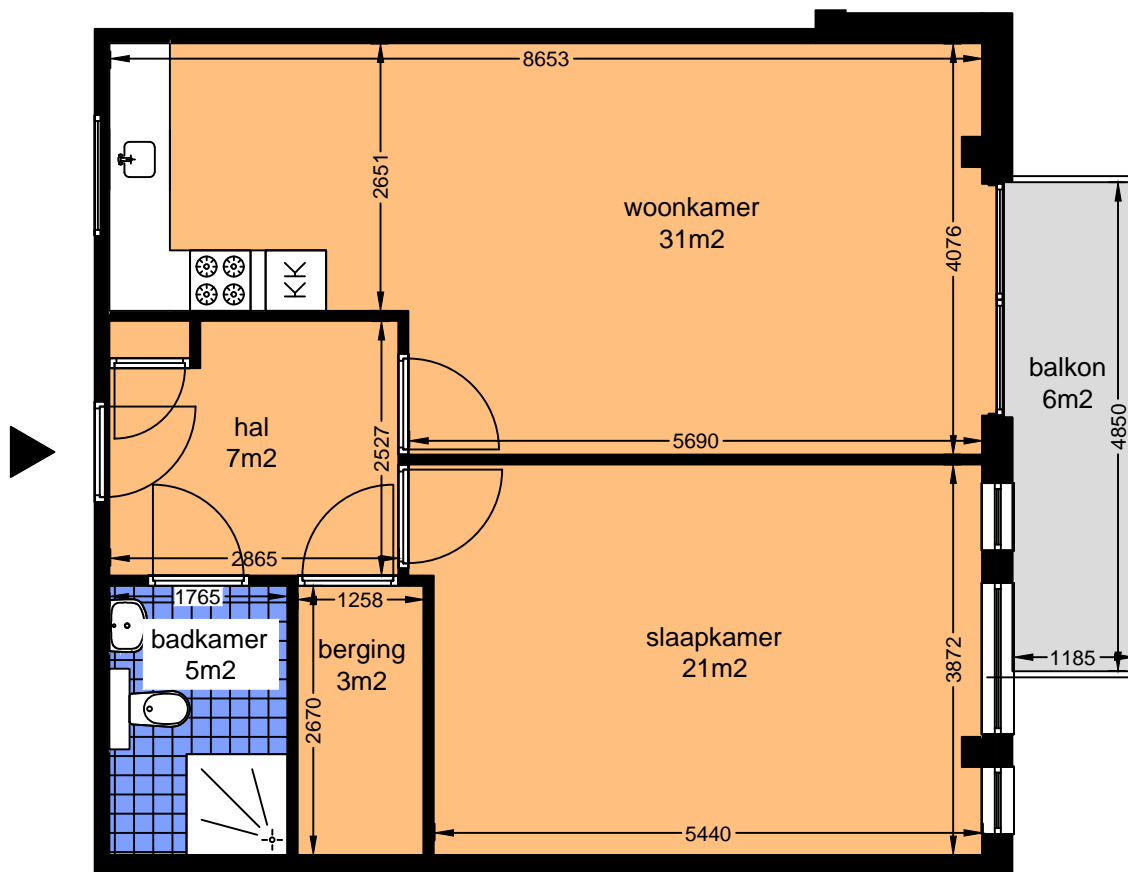

Gouwzee WONINGTYPE 50c

INFORMATIE

Omschrijving

Tussenwoning met uitzicht op het water en balkon

Woonoppervlakte

Woonruimte	63m ²
Sanitair	5m ²
Buitenruimte	6m ²

Huisnummers voor dit type

1e	50c
----	-----

LEGENDA

Schaal 1:75