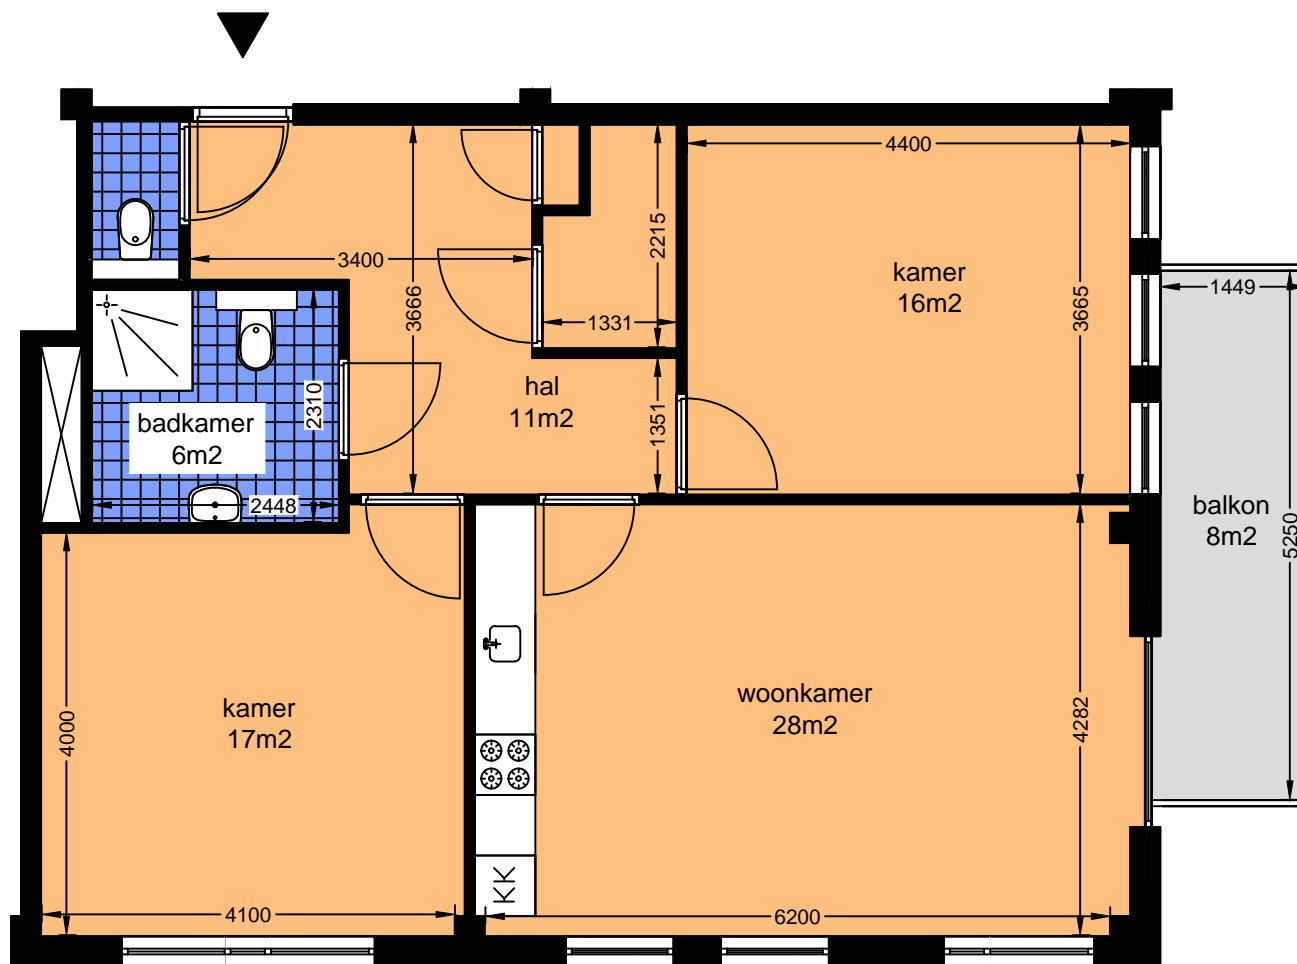

Gouwzee WONINGTYPE 50a

INFORMATIE

Omschrijving

Hoekwoning met uitzicht op het water en balkon

Woonoppervlakte

Woonruimte 75m²

Sanitair 8m²

Buitenruimte 8m²

Huisnummers voor dit type

1e 50a

LEGENDA

Schaal 1:75

0 0,75 1,5 2,25 3m